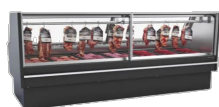

**EXPOSITOR ACOUGUE
PREMIUM VIDRO RETO
PRATELEIRA 1945MT**