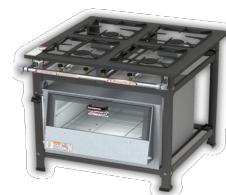

# FOGOES E FRITADOR

**FOGAO 40X40 4 QUEIMADOR  
DUPLO TRON**

**FOGAO IND 2 BOCAS ITAJOBI  
BP**

**FOGAO IND 2 BOCAS TRON BP  
1QD/1QS**

**FOGAO IND 4 BOCAS BP C/  
FORNO EXTRA MED BP ITAJOBI**

**FOGAO IND 4 BOCAS ITAJOBI  
BP**

**FOGAO IND 4 BOCAS TRON  
QS/AP**

**FOGAO IND 6 BOCAS TRON  
QD/BP 40X40**

**FORNO CONVECTOR SMART 4  
ESTEIRAS**

**FORNO ESTEIRA A GÁS PIZZA  
ITAJOBI**

**FORNO ROMA VENANCIO GÁS  
90CM**

**FORNO TURBO 5 ESTEIRAS A  
GÁS PROGAS**