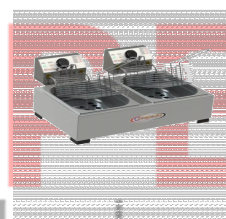

# FOGOES E FRITADOR

**FOGAO 40X40 4 QUEIMADOR  
DUPLO TRON**

**FOGAO IND 2 BOCAS ITAJOBI  
BP**

**FOGAO IND 2 BOCAS TRON BP  
1QD/1QS**

**FOGAO IND 4 BOCAS BP C/  
FORNO EXTRA MED BP ITAJOBI**

**FOGAO IND 4 BOCAS ITAJOBI  
BP**

**FOGAO IND 4 BOCAS TRON  
QS/AP**

**FOGAO IND 6 BOCAS TRON  
QD/BP 40X40**

**FORNO CONVECTOR SMART 4  
ESTEIRAS**

**FORNO ESTEIRA A GÁS PIZZA  
ITAJOBI**

**FORNO ROMA VENANCIO GÁS  
90CM**

**FORNO TURBO 5 ESTEIRAS A  
GÁS PROGAS**

**FRITADOR ELETRICO ITAJOBI  
FRITAX- 2 CUBAS 220V**

**FRITADOR PASTELEIRO  
ELETRICO ITAJOBI 550MM 127V**

**FRITADOR PASTELEIRO  
ELETRICO ITAJOBI 550MM 220V**

**FRITADOR PASTELEIRO  
ELETRICO ITAJOBI 450MM 220V**